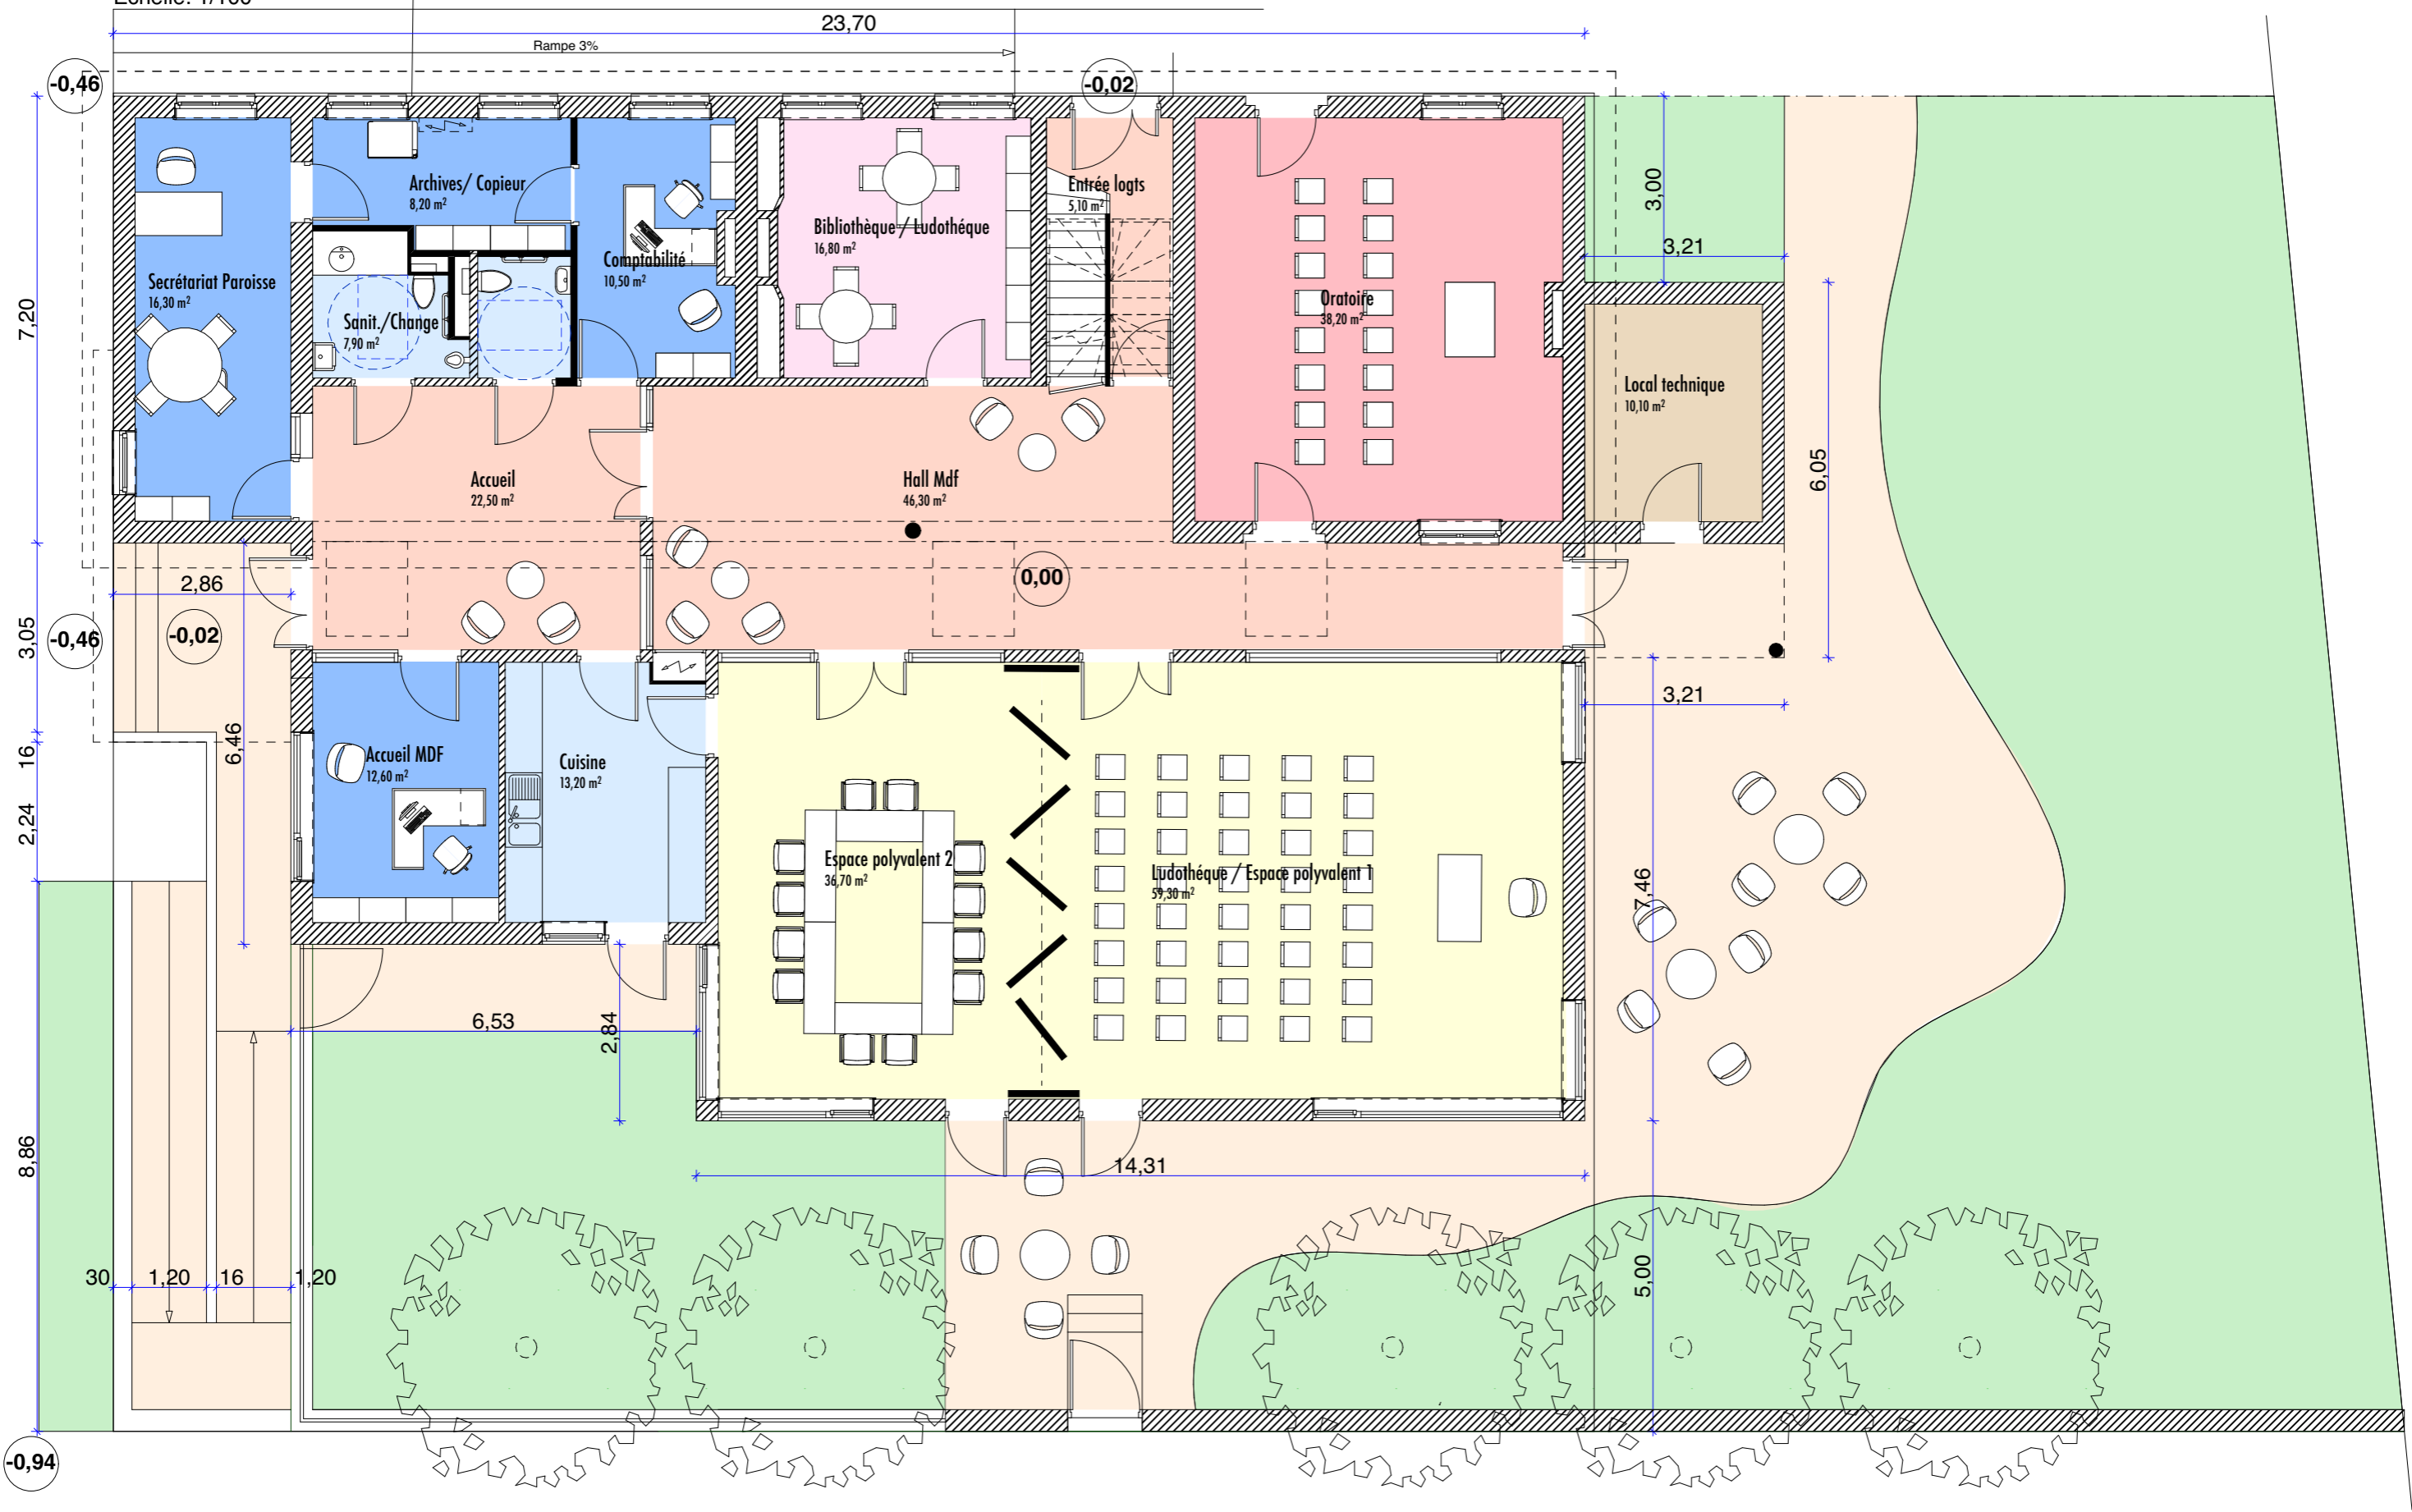

REZ DE CHAUSSEE ERP - (Pôle culturel)

Echelle: 1/100°

23,70

Rampe 3%

-0,46

-0,02

7,20

3,05

2,24

8,86

-0,94

Archives/ Copieur
8,20 m²

Secrétariat Paroisse
16,30 m²

Sanit./Change
7,90 m²

Comptabilité
10,50 m²

Bibliothèque/ Ludothèque
16,80 m²

Entrée logis
5,10 m²

Oratoire
38,20 m²

Local technique
10,10 m²

Accueil
22,50 m²

Hall Mdf
46,30 m²

6,05

3,00

3,21

0,00

-0,02

Accueil MDF
12,60 m²

Cuisine
13,20 m²

Espace polyvalent 2
36,70 m²

Ludothèque/ Espace polyvalent 1
59,30 m²

3,21

7,46